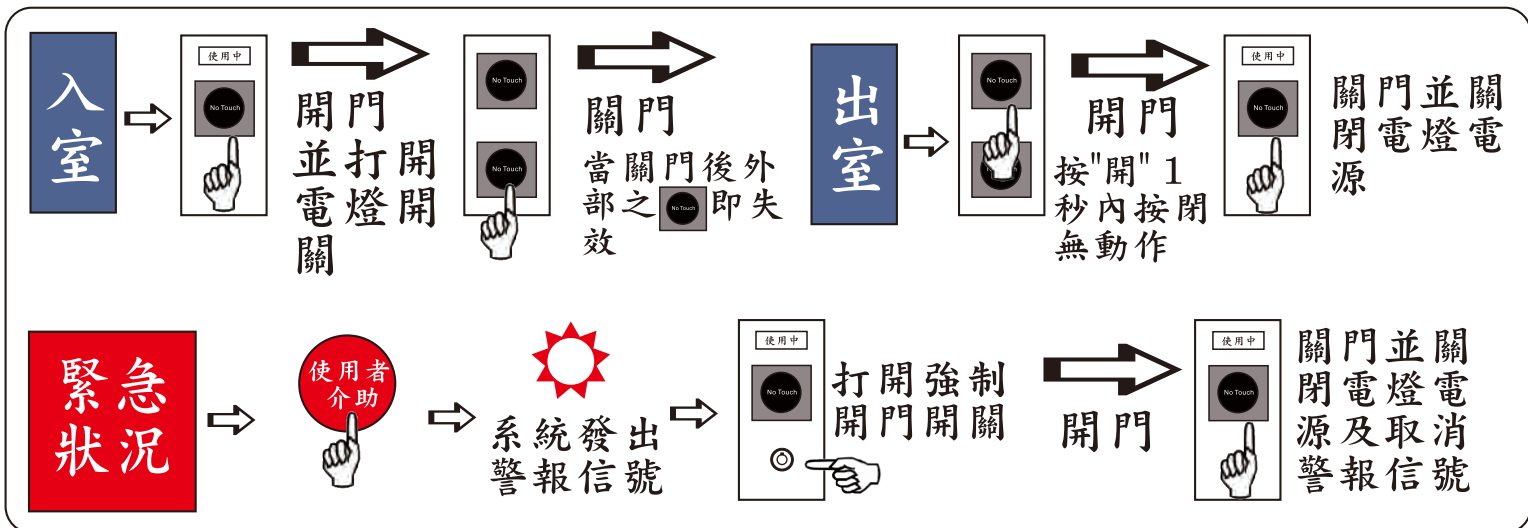

LH-980A(感應式)殘障開關

室外機

室內機

系統主機

LH-980A配線說明

室外機

- 黑 強制開門鎖
- 棕 使用中燈號
- 紅 使用中燈號
- 橙 [押]按鍵信號
- 黃 [押]按鍵信號
- 綠 [押]按鍵信號

室內機

- 黑 保留
- 棕 保留
- 紅 [開]按鍵信號
- 橙 [開]按鍵信號
- 黃 保留
- 綠 保留
- 藍 [閉]按鍵信號
- 紫 [閉]按鍵信號

使用者介助

- 紅 使用者介助
- 黑 警報NO接點
- 橙 使用者介助按鍵信號
- 橙 使用者介助按鍵信號

- 電源及信號
- 紅 接AC100V~240V電源
- 黑 電燈NO接點
- 黃 電燈NO接點
- 藍 電燈NO接點
- 綠 開門信號
- 白 開門信號

開門暫停時間調整

刻度	0	1	2	3	4	5	6	7	8	9
時間(分)	無限	10秒	30秒	1分	2分	3分	4分	5分	10分	20分